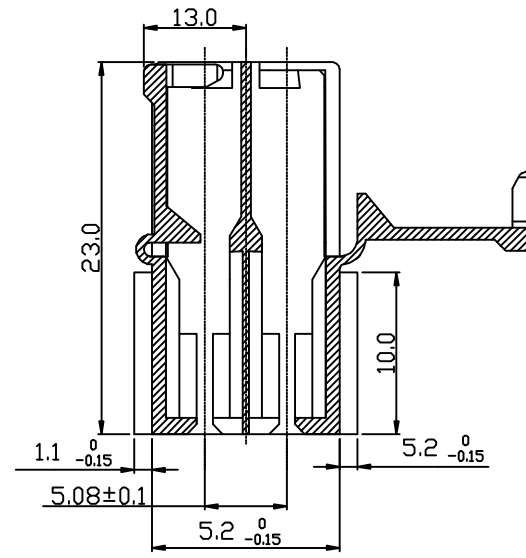

版次: 1.0

SECTION D-D

SECTION B-B

SECTION E-E

未标尺寸公差表 GB/T14486-MT6-B

尺寸范围	尺寸公差	尺寸范围	尺寸公差
0~3	±0.23	>24~30	±0.45
>3~6	±0.26	>30~40	±0.50
>6~10	±0.29	>40~50	±0.57
>10~14	±0.33	>50~65	±0.65
>14~18	±0.37	>65~80	±0.74
>18~24	±0.41	>80~100	±0.84

3					
2					
1			PA66	黄色	
设计	李国常	序号	数量	材料	备注
校对					
审定	林振华				
客户型号					
第3角画法		标记	更改前数值	标记	更改前数值
产品材料/颜色		产品名称	黄色8位胶壳	产品型号	KF7038-3.5-24-Y
KT 深圳市康利通电子科技有限公司		阶段标记	B	图纸编号	
共1页 第1页		比例	1:1	单位	mm
		设计日期	2016-06-30		