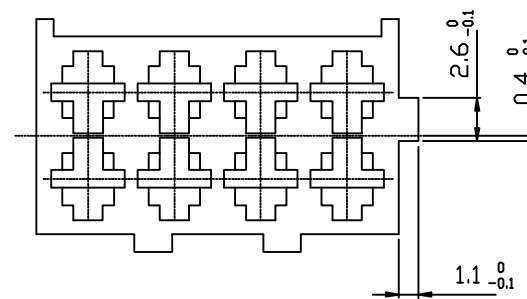

版次: 1.0

SECTION D-D

SECTION B-B

SECTION E-E

未标尺寸公差表 GB/T14486-MT6-B

尺寸范围	尺寸公差	尺寸范围	尺寸公差
0~3	±0.23	>24~30	±0.45
>3~6	±0.26	>30~40	±0.50
>6~10	±0.29	>40~50	±0.57
>10~14	±0.33	>50~65	±0.65
>14~18	±0.37	>65~80	±0.74
>18~24	±0.41	>80~100	±0.84

3					
2					
1			PA66	黄色	
设计	李国常	序号	数量	材料	备注
校对					
审定	林振华				
客户型号					
第3角画法		标记	更改前数值	标记	更改前数值
产品材料/颜色		产品名称	黄色8位胶壳	产品型号	KF7038-3.5-24-Y
KT 深圳市康利通电子科技有限公司		阶段标记	B	图纸编号	
共1页 第1页		比例	1:1	单位	mm
		设计日期	2016-06-30		