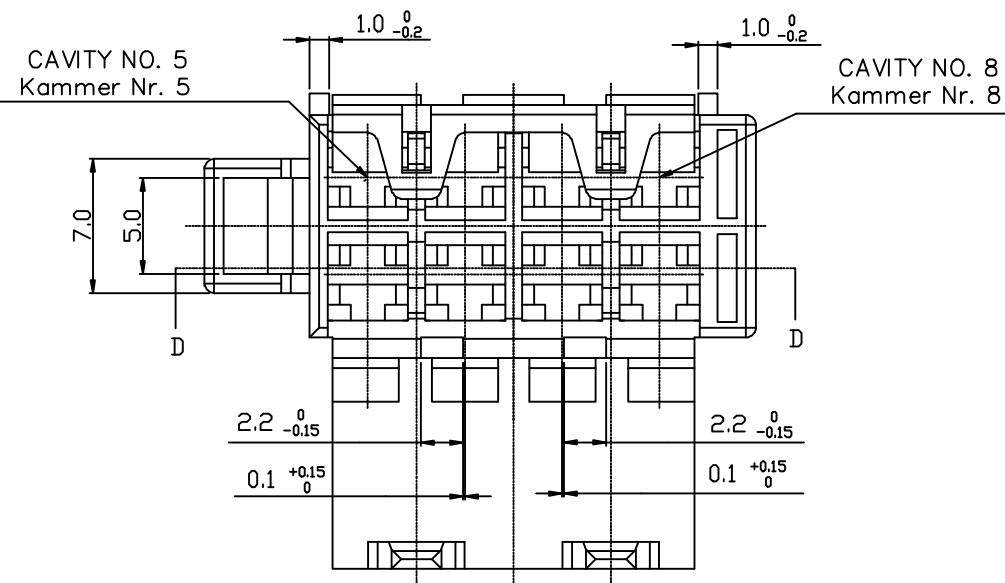

版次: 1.0

SECTION D-D

SECTION B-B

SECTION E-E

未标尺寸公差表 GB/T14486-MT6-B

尺寸范围	尺寸公差	尺寸范围	尺寸公差
0~3	±0.23	>24~30	±0.45
>3~6	±0.26	>30~40	±0.50
>6~10	±0.29	>40~50	±0.57
>10~14	±0.33	>50~65	±0.65
>14~18	±0.37	>65~80	±0.74
>18~24	±0.41	>80~100	±0.84

3					
2					
1			PA66	黄色	
设计	李国常	序号	数量	材料	备注
校对					
审定	林振华				
客户型号					
第3角画法		标记	更改前数值	标记	更改前数值
产品材料/颜色		产品名称	黄色8位胶壳	产品型号	KF7038-3.5-24-Y
KT 深圳市康利通电子科技有限公司		阶段标记	B	图纸编号	
共1页 第1页		比例	1:1	单位	mm
		设计日期	2016-06-30		