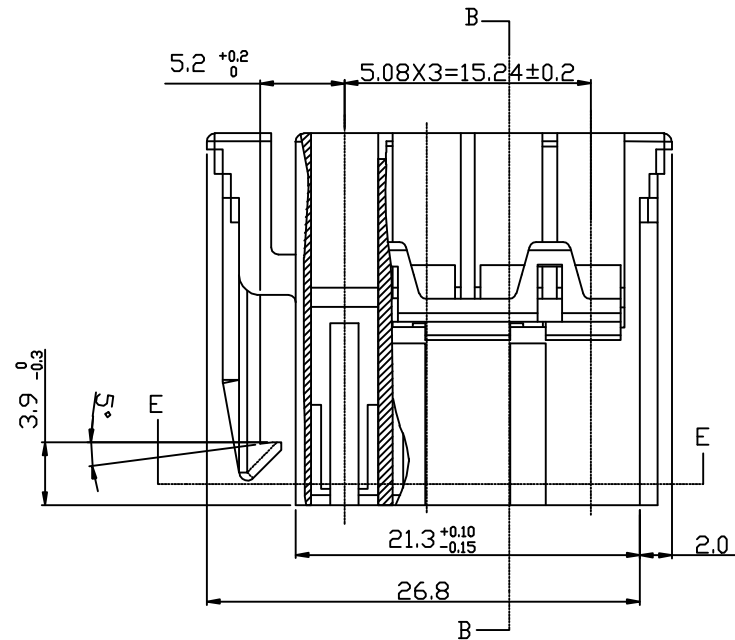

版次: 1.0

SECTION D-D

SECTION B-B

SECTION E-E

未标尺寸公差表 GB/T14486-MT6-B

尺寸范围	尺寸公差	尺寸范围	尺寸公差
0~3	±0.23	>24~30	±0.45
>3~6	±0.26	>30~40	±0.50
>6~10	±0.29	>40~50	±0.57
>10~14	±0.33	>50~65	±0.65
>14~18	±0.37	>65~80	±0.74
>18~24	±0.41	>80~100	±0.84

3					
2					
1			PA66	黄色	
设计	李国常	序号	数量	材料	备注
校对					
审定	林振华				
客户型号					
第3角画法		标记	更改前数值	标记	更改前数值
产品材料/颜色		产品名称	黄色8位胶壳	产品型号	KF7038-3.5-24-Y
KT 深圳市康利通电子科技有限公司		阶段标记	B	图纸编号	
共1页 第1页		比例	1:1	单位	mm
		设计日期	2016-06-30		